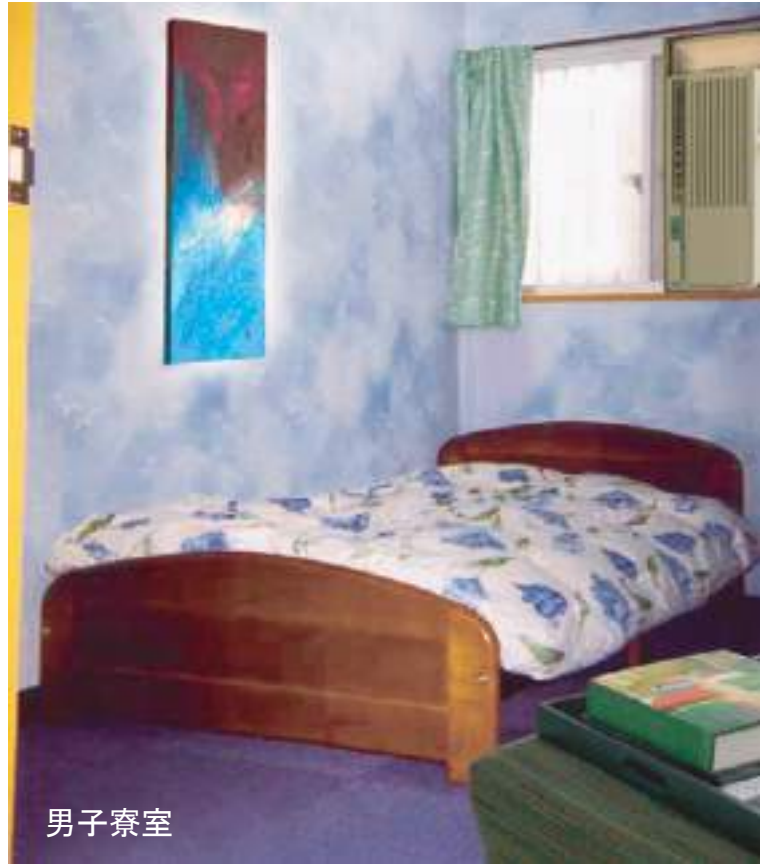

更生支援寮リバイブ・ハウス

更生支援施設はNPO法人リバイブ・ハウスの前身である大阪弟子教会は1996年設立当時から青少年更生活動に取り組んで来た。2003年に大阪府中央区の高津の新会堂に移転すると同時に更生支援施設リバイブ・ハウスを立ち上げ、2014年にはNPO法人を取得する。

NPO法人リバイブ・ハウスは薬物やアルコールの依存症、非行や自傷行為、ひきこもりそして刑務所からの出所者など、自身の罪や弱さのゆえに悩める人々を、同じ苦しみから立ち直った経験をもつスタッフらと共に共同生活をしながら、福音を通して更生へと導いていく。

イエスキリストを信じて受け入れ、正しく指南者として聖書を学び、自分が罪人であることを知り回診へと回心へと導かれた者は、同時に自身の人生を生き直すことができる。また、その中から献身して神学校に入学する者や牧師になった者もいる更生支援施設リバイブ・ハウスはこのように多くの人々を更生に導き実を結んでいる。この働きは私たちの使命である。

男子寮室

更生寮/設備

5F寮廊下

4F食堂

3F多目的室

NPO法人リバイブ・ハウスにはこんなにたくさんの団体や施設との協力関係の“絆”が結ばれています